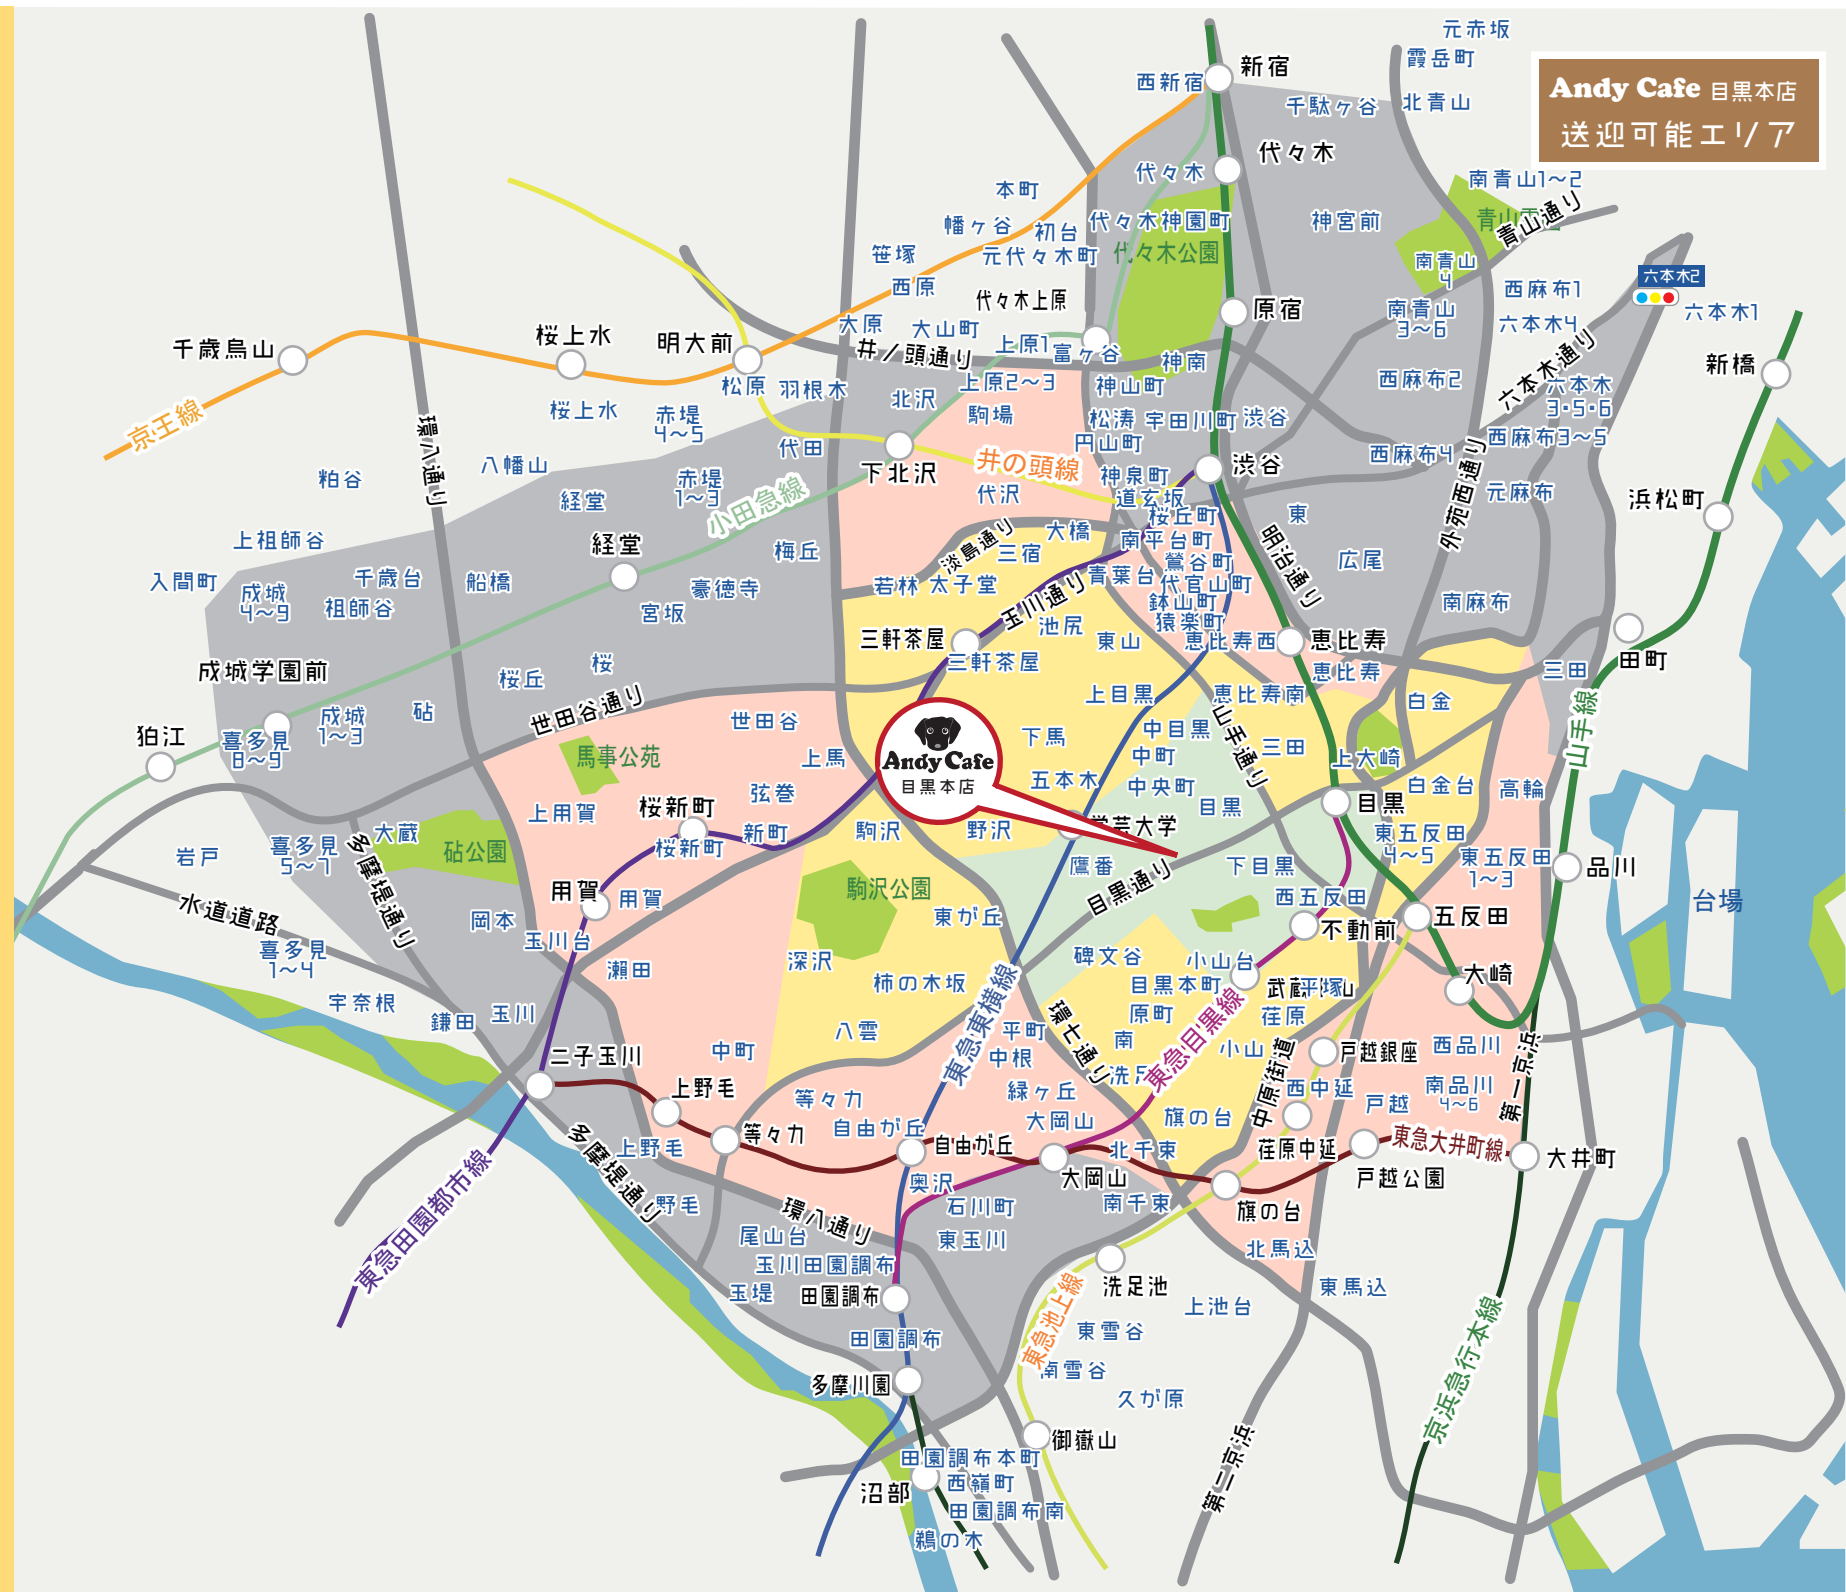

送迎料金 (税込)

往復：550円

往復：1,100円

往復：1,650円

往復：2,000円～

※ご利用が初めてのお客様は、お受けしておりません。二回目以降にお申し付けください。初めてのお客様は、当店で会員登録、カウンセリングが必要となります。

※送迎範囲内のお客様でも、交通状況、予約状況により送迎に伺えない場合がございます。あらかじめご了承ください。

※上記エリア以外も送迎出来る場合がございます。まずはご相談ください！

Andy Cafe 目黒本店
送迎可能エリア