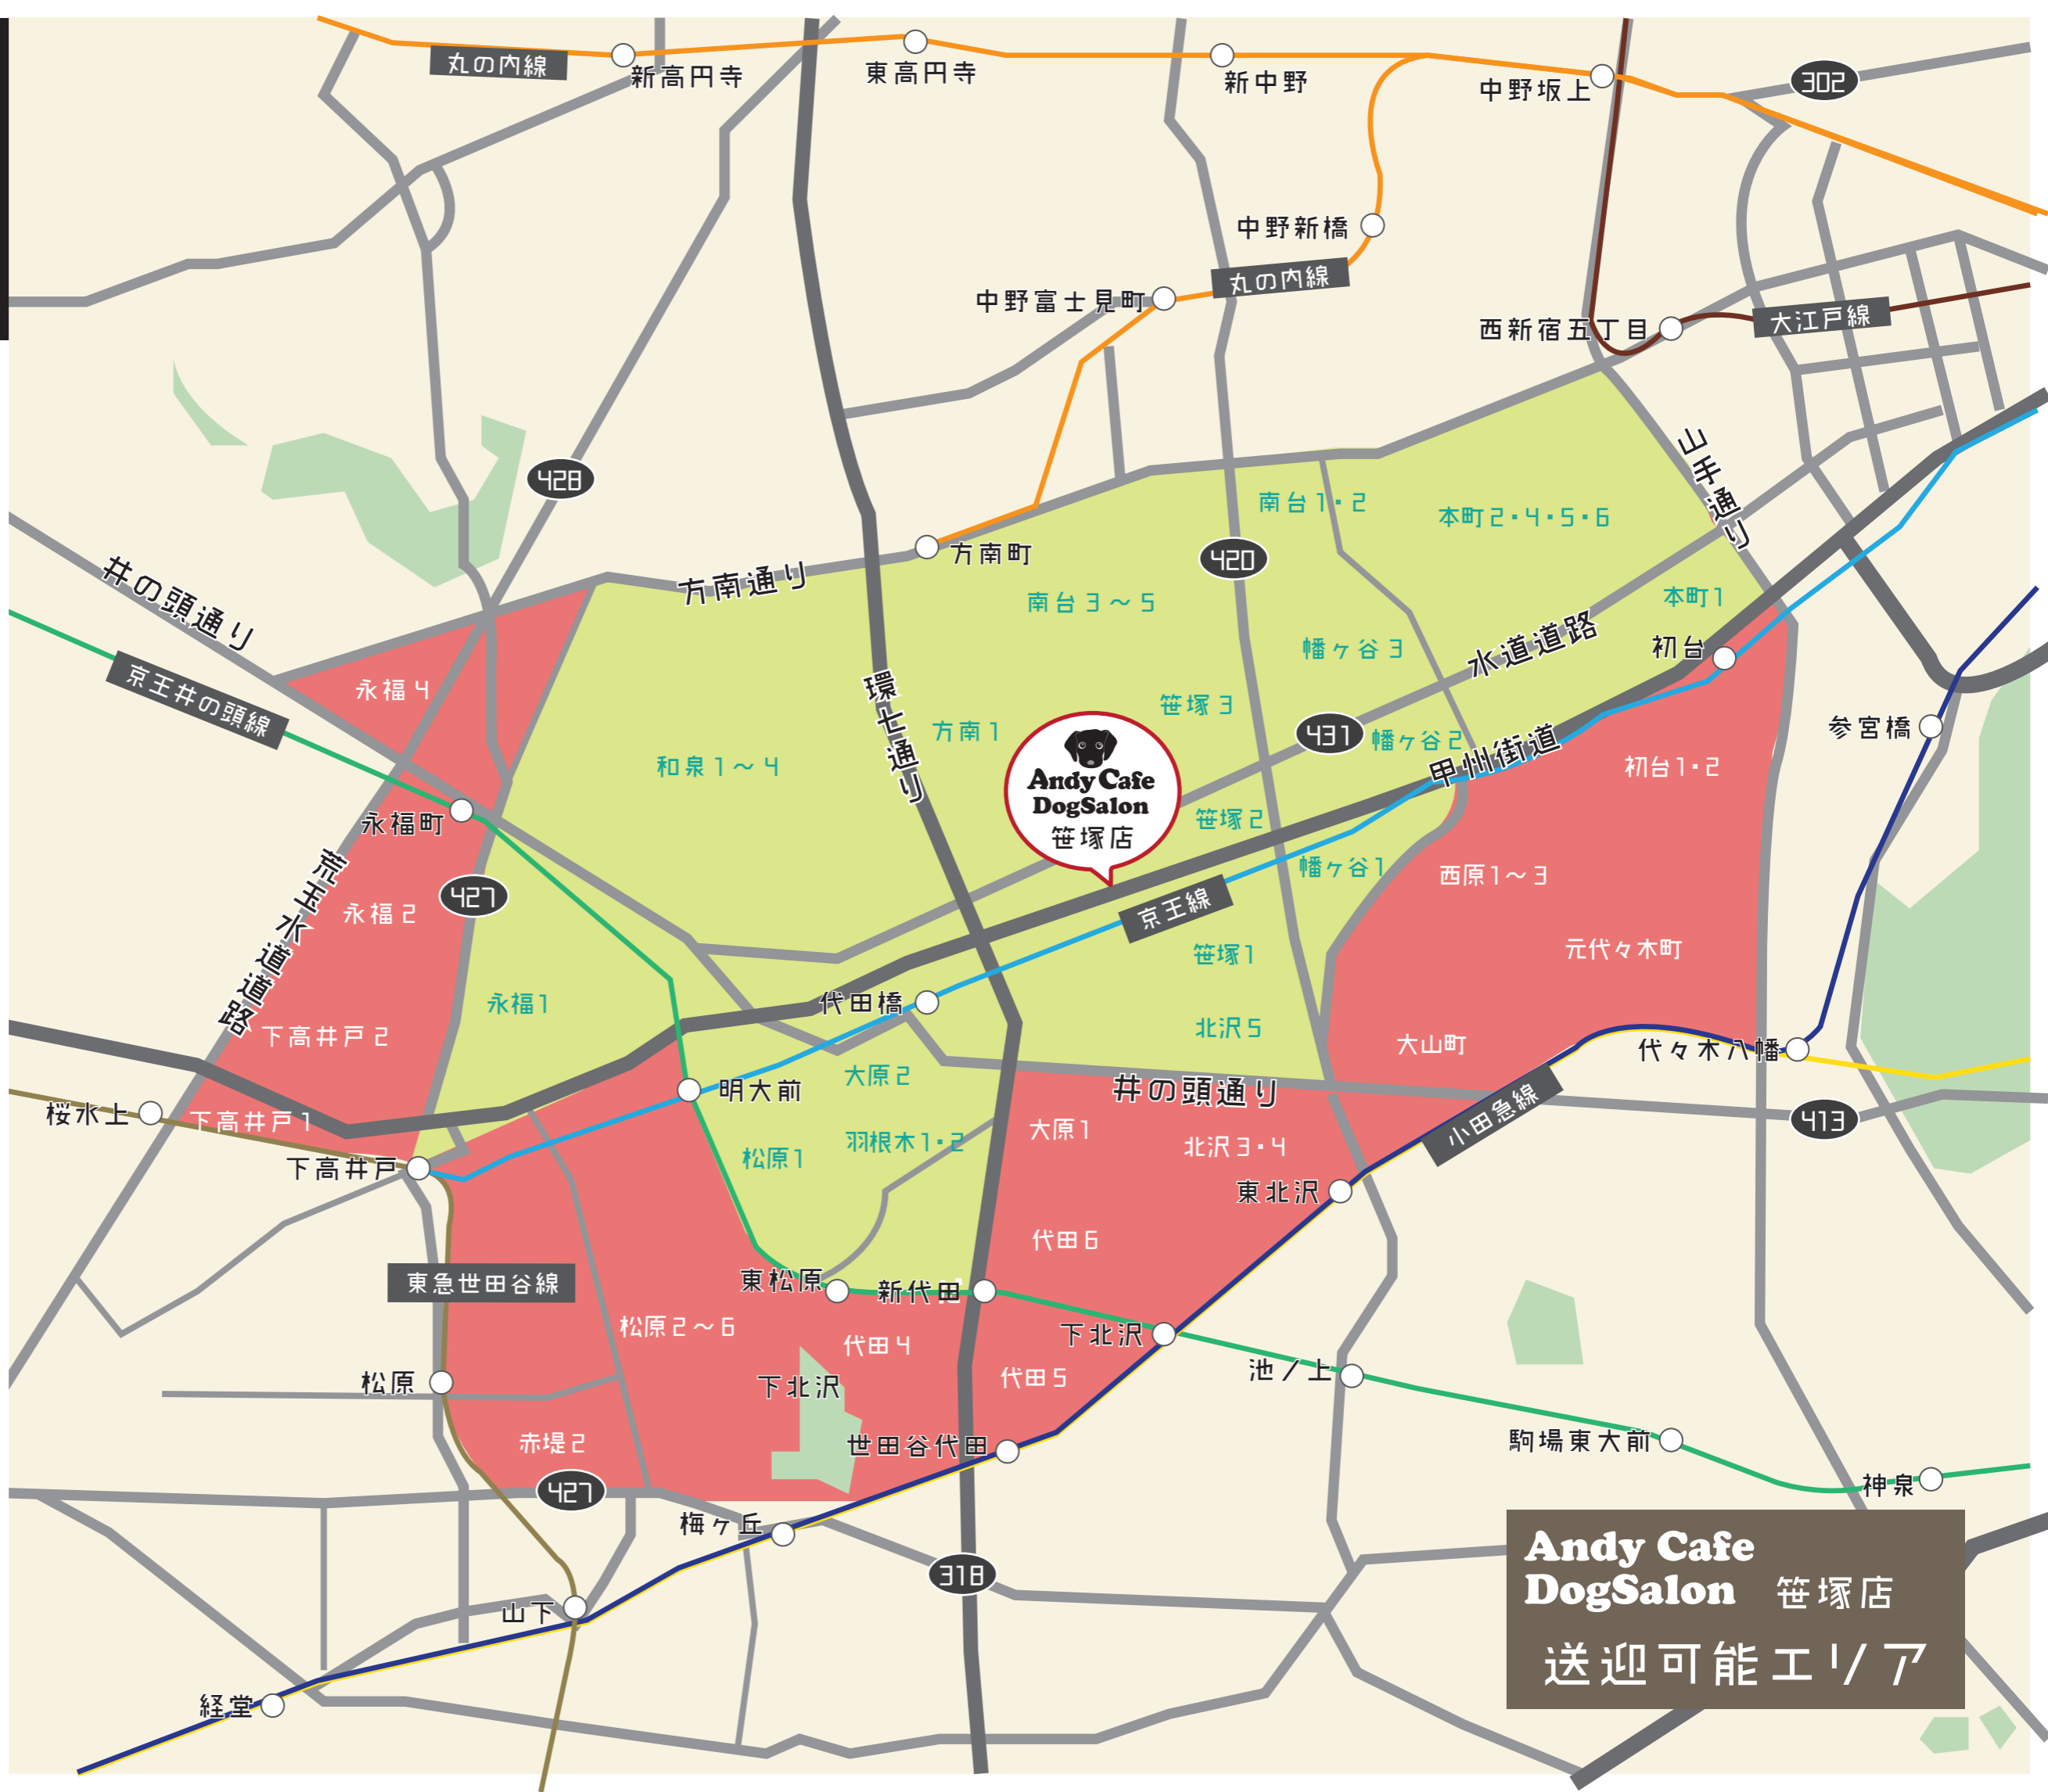

笹塚店

## 送迎料金

往復：1,100 円  
片道：550 円

往復：1,540 円  
片道：770 円

- ※サロンご利用が初めてのお客様は、お受けしていません。二回目以降にお申し付けください。初めてのお客様は、当店で会員登録、カウンセリングが必要となります。
- ※送迎範囲内のお客様でも、交通状況、予約状況によりお迎えにいけない場合がございます。あらかじめご了承ください。
- ※上記エリア以外でもお迎えが出来る場合がございます。まずはご相談ください！

Andy Cafe DogSalon 笹塚店  
送迎可能エリア